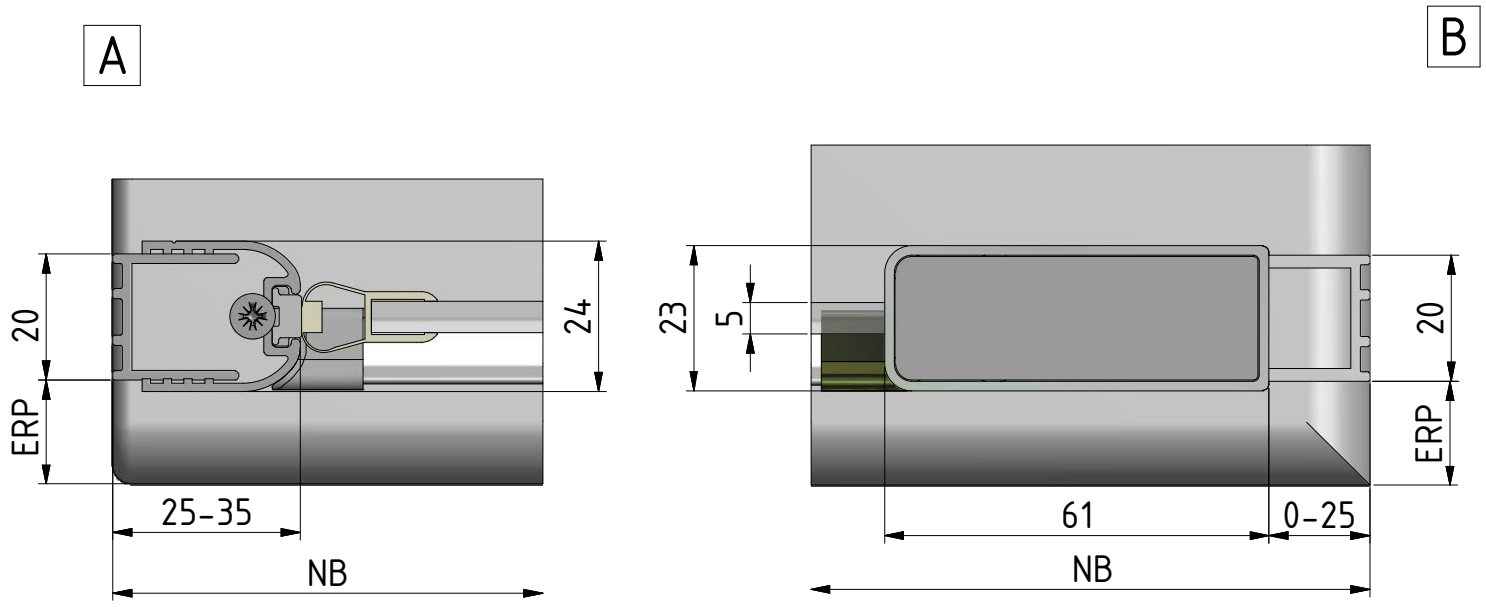

Sanitärsysteme

Roth Limaya® P1

**Montageanleitung
Assembling Instruction**

Leben voller Energie

P1		
TYP	NB (MIN-MAX)	ERP
800	777-812	15
900	877-912	15
1000	977-1012	15

1. 1x

2. 1x

3. 1x

12. 1x

13. 1x

15. 1x

16. 1x

17. 1x

18. 6x
Ø3,9x38

19. 6x

20. 6x
Ø3,5x9,5