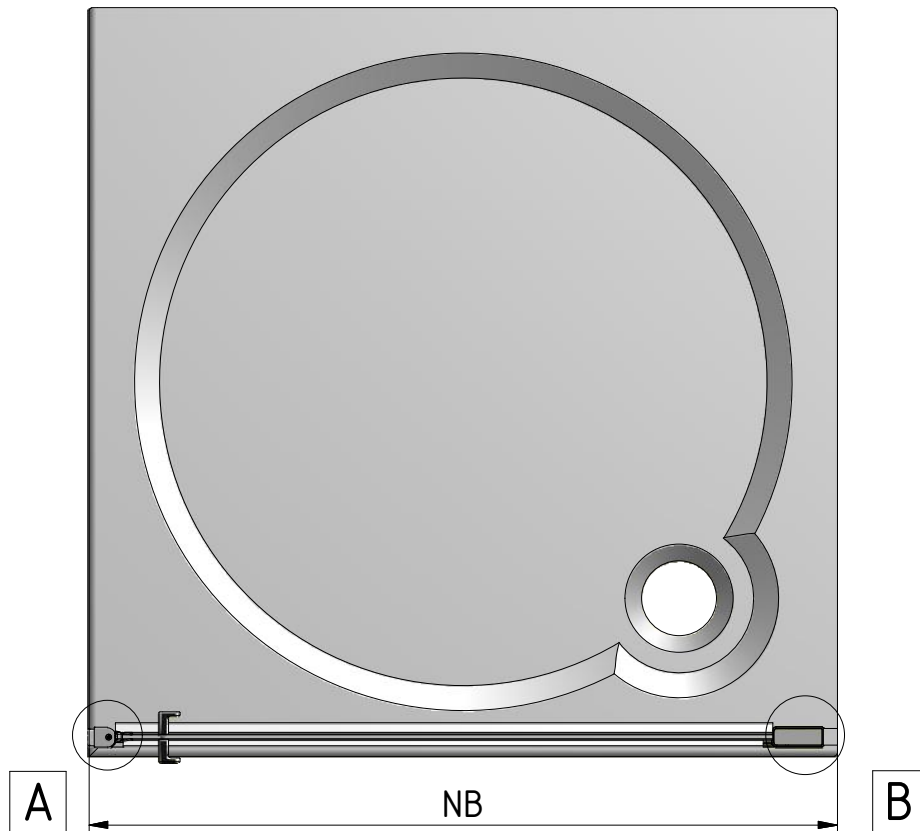

Sanitärsysteme

Roth Limaya® P1

**Montageanleitung
Assembling Instruction**

Leben voller Energie

P1		
TYP	NB (MIN-MAX)	ERP
800	777-812	15
900	877-912	15
1000	977-1012	15

1. 1x

2. 1x

3. 1x

4. 2x

5. 1x

6. 1x+1x

7. 1x

8. 1x

9. 1x

10. 1x

11. 1x

12. 1x

13. 1x

15. 1x

16. 1x

17. 1x

18. 6x
Ø3,9x38

19. 6x

20. 6x
Ø3,5x9,5