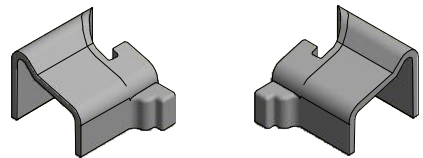

Sanitärsysteme

Roth Limaya® P1

**Montageanleitung
Assembling Instruction**

Leben voller Energie

P1		
TYP	NB (MIN-MAX)	ERP
800	777-812	15
900	877-912	15
1000	977-1012	15

1. 1x

2. 1x

3. 1x

4. 2x

5. 1x

6. 1x+1x

7. 1x

8. 1x

9. 1x

10. 1x

11. 1x

12. 1x

13. 1x

15. 1x

16. 1x

17. 1x

18. 6x
Ø3,9x38

19. 6x

20. 6x
Ø3,5x9,5