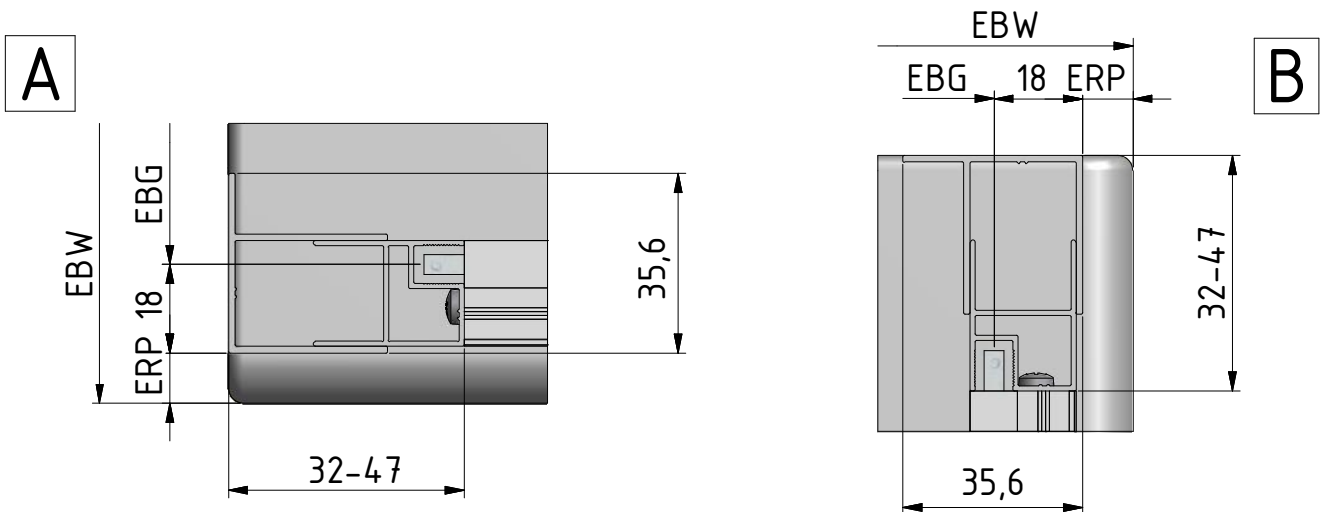

Sanitärsysteme

Roth Limaya® G4

Roth

**Montageanleitung
Assembling Instruction**

Leben voller Energie

TYP	EBG (MIN-MAX)	EBW (MIN-MAX)	ERP
750	707-722	735-750	15
800	757-772	785-800	15
900	857-872	885-900	15
1000	957-972	985-1000	15
1200	1157-1172	1185-1200	15

LINKS

2. 1x

3. 1x

RECHTS

4. 1x

5. 2x

6. 2x
1932mm

7. 2x
1866mm

8. 1x

9. 1x

10. 1x

11. 1x

12. 2x

13. 1x

14. 2x
Ø3,5x6,5

15. 6x
Ø3,5x38