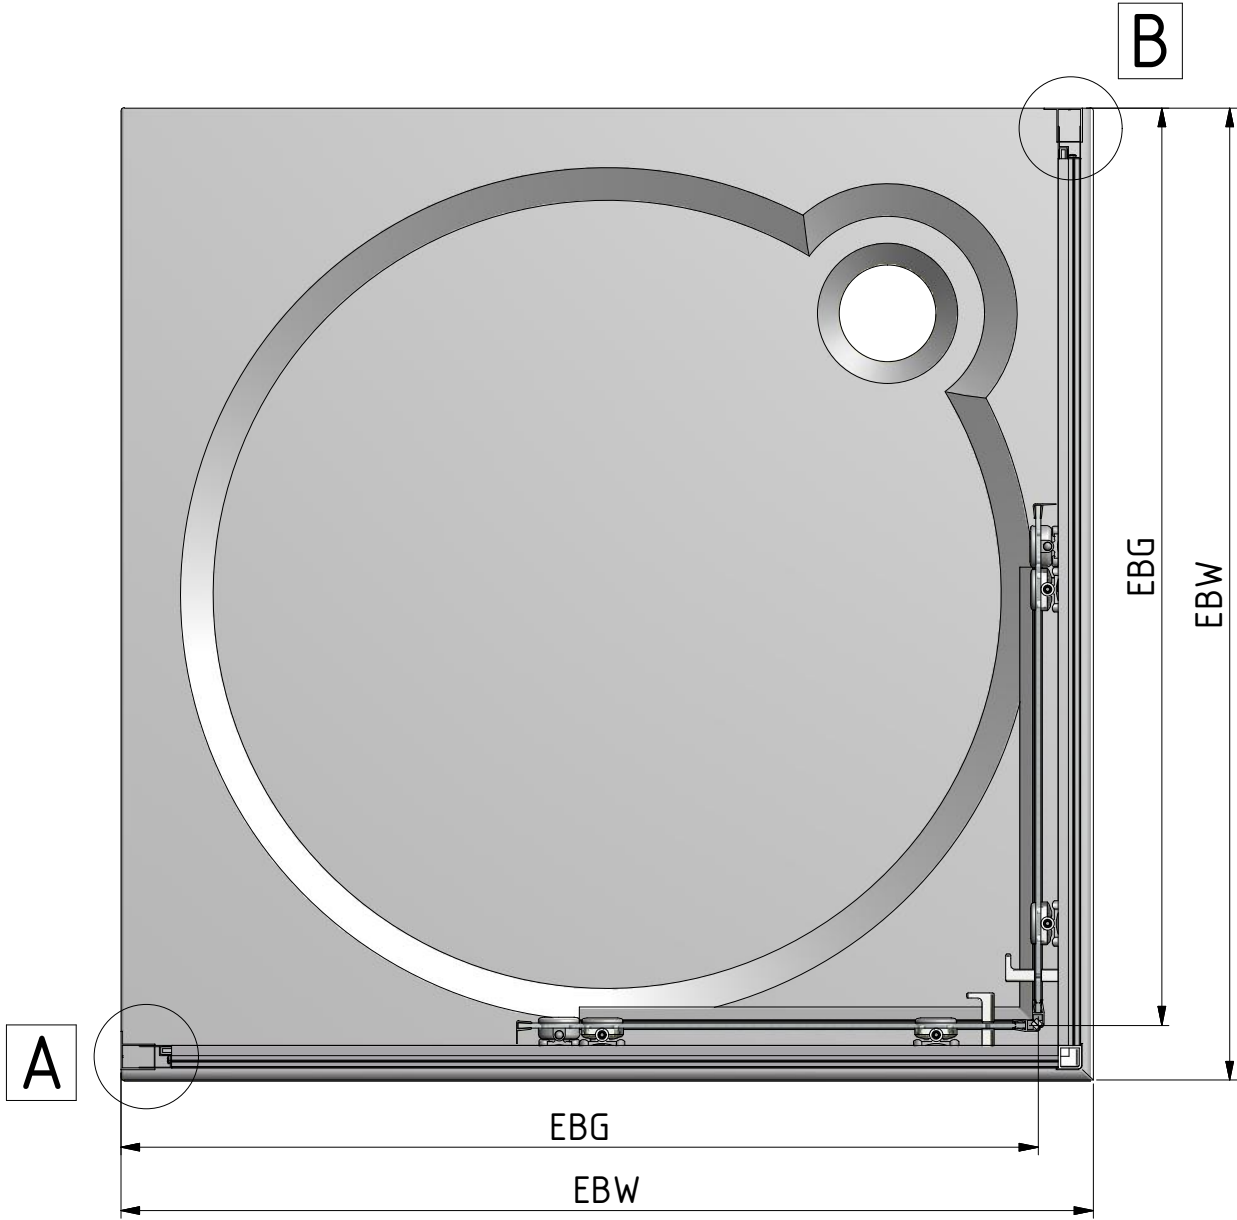

Sanitärsysteme

Roth Limaya® G4

Roth

**Montageanleitung
Assembling Instruction**

Leben voller Energie

TYP	EBG (MIN-MAX)	EBW (MIN-MAX)	ERP
750	707-722	735-750	15
800	757-772	785-800	15
900	857-872	885-900	15
1000	957-972	985-1000	15
1200	1157-1172	1185-1200	15

LINKS

2. 1x

3. 1x

RECHTS

4. 1x

5. 2x

6. 2x
1932mm

7. 2x
1866mm

8. 1x

9. 1x

10. 1x

11. 1x

12. 2x

13. 1x

14. 2x
Ø3,5x6,5

15. 6x
Ø3,5x38

S 4x

8(9)

9(8)

S

=0mm

S

SILICONE

W