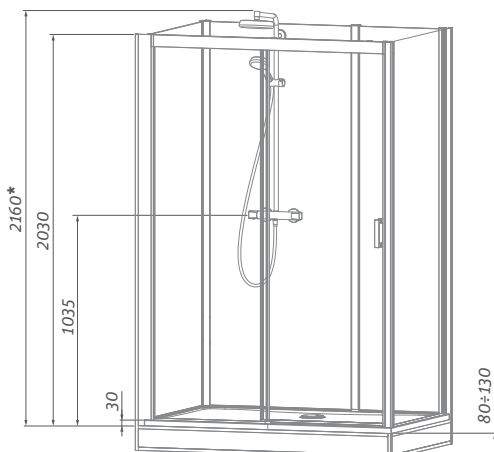

Außenmaß Duschwanne [L x B]	X	Y	E	F	G1	G2	A	B
1160 x 677	1160	677	445	475	1160	-	1185 - 1410	717 - 927
1360 x 677	1360	677	545	675	850	510	1385 - 1610	717 - 927
1560 x 677	1560	677	645	875	850	710	1585 - 1810	717 - 927
1660 x 677	1660	677	695	975	850	810	1685 - 1910	717 - 927
1160 x 777	1160	777	445	475	1160	-	1185 - 1410	817 - 1027
1360 x 777	1360	777	545	675	850	510	1385 - 1610	817 - 1027
1560 x 777	1560	777	645	875	850	710	1585 - 1810	817 - 1027
1660 x 777	1660	777	695	975	850	810	1685 - 1910	817 - 1027
1160 x 877	1160	877	445	475	1160	-	1185 - 1410	917 - 1127
1360 x 877	1360	877	545	675	850	510	1385 - 1610	917 - 1127
1560 x 877	1560	877	645	875	850	710	1585 - 1810	917 - 1127
1660 x 877	1660	877	695	975	850	810	1685 - 1910	917 - 1127