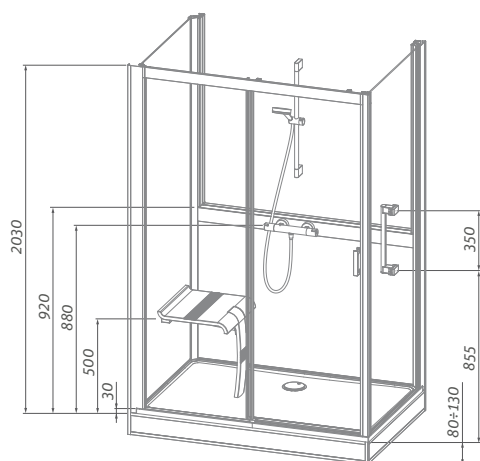

Außenmaß Duschwanne [L x B]	X	Y	E	F	A	B
1160 x 677	1160	677	445	475	1185 - 1410	717 - 752
1360 x 677	1360	677	545	675	1385 - 1610	717 - 752
1560 x 677	1560	677	645	875	1585 - 1810	717 - 752
1660 x 677	1660	677	695	975	1685 - 1910	717 - 752
1160 x 777	1160	777	445	475	1185 - 1410	817 - 852
1360 x 777	1360	777	545	675	1385 - 1610	817 - 852
1560 x 777	1560	777	645	875	1585 - 1810	817 - 852
1660 x 777	1660	777	695	975	1685 - 1910	817 - 852
1160 x 877	1160	877	445	475	1185 - 1410	917 - 952
1360 x 877	1360	877	545	675	1385 - 1610	917 - 952
1560 x 877	1560	877	645	875	1585 - 1810	917 - 952
1660 x 877	1660	877	695	975	1685 - 1910	917 - 952