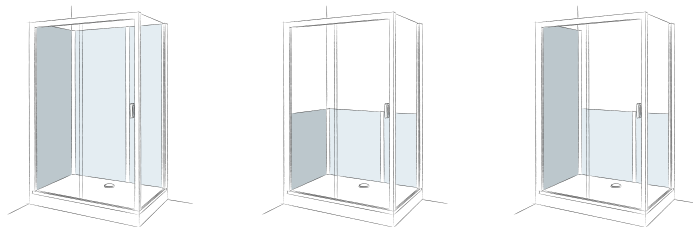

Installation an nur **einem Tag!**

Förderbar

Vinata® Comfort und Spirit

schnelle und einfache Montage

■ Glas-Rückwände

Die Glas-Rückwände sind erhältlich in drei Höhen und zwei Farben.
Höhen: ‚Hoch‘, ‚Niedrig‘, ‚Mix‘
Farben: weiß, anthrazit

■ Einbauvarianten

Schiebetüren für Eckenstiege
Schiebetüren für Nischen

■ **Vinata® Comfort** – für mehr Sicherheit beim Duschen

Eigenschaften

- > Komplettdusche mit Schiebetür
- > Höhe bei Variante ‚Hoch‘: 2160 mm
- > Höhe bei Varianten ‚Niedrig‘ und ‚Mix‘: 2030 mm
- > 4 verschiedene Breiten von 1200 bis 1700 mm
- > 3 verschiedene Tiefen von 700 bis 900 mm
- > rutschhemmende Mineralgussduschwanne (PN24) mit niedrigem Einstieg (30 mm)
- > Komplettausstattung: Brauseset mit Thermostatmischer von hansgrohe, 2 Haltegriffe (1 Haltegriff beim Modell mit 1200 mm)
- > in 2 Farben erhältlich: weiß oder anthrazit
- > Tür: 6 mm Einscheibensicherheitsglas (ESG), klar oder mit Flowdekor
- > optional: Duschklappsitz mit großer Sitzfläche in weiß oder anthrazit

■ **Vinata® Spirit** – für die ganze Familie

Eigenschaften

- > Komplettdusche mit Schiebetür
- > Höhe bei Variante ‚Hoch‘: 2160 mm
- > Höhe bei Varianten ‚Niedrig‘ und ‚Mix‘: 2030 mm
- > 4 verschiedene Breiten von 1200 bis 1700 mm
- > 3 verschiedene Tiefen von 700 bis 900 mm
- > Mineralgussduschwanne mit niedrigem Einstieg (30 mm)
- > Komplettausstattung: Brauseset mit Thermostatmischer von hansgrohe
- > in 2 Farben erhältlich: weiß oder anthrazit
- > Tür: 6 mm Einscheibensicherheitsglas (ESG), klar oder mit Flowdekor