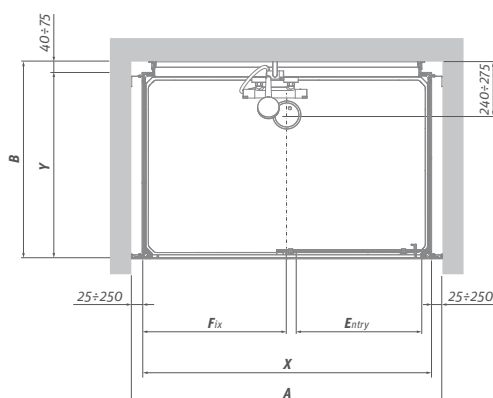

Außenmaß Duschwanne [L x B]	X	Y	E	F	A	B
1160 x 677	1160	677	445	475	1210 - 1660	717 - 752
1360 x 677	1360	677	545	675	1410 - 1860	717 - 752
1560 x 677	1560	677	645	875	1610 - 2060	717 - 752
1660 x 677	1660	677	695	975	1710 - 2160	717 - 752
1160 x 777	1160	777	445	475	1210 - 1660	817 - 852
1360 x 777	1360	777	545	675	1410 - 1860	817 - 852
1560 x 777	1560	777	645	875	1610 - 2060	817 - 852
1660 x 777	1660	777	695	975	1710 - 2160	817 - 852
1160 x 877	1160	877	445	475	1210 - 1660	917 - 952
1360 x 877	1360	877	545	675	1410 - 1860	917 - 952
1560 x 877	1560	877	645	875	1610 - 2060	917 - 952
1660 x 877	1660	877	695	975	1710 - 2160	917 - 952