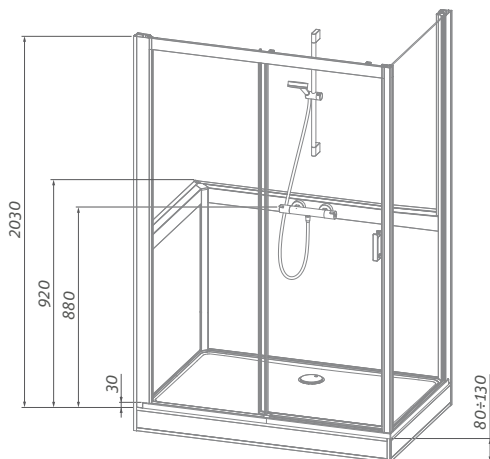

*Unterkannte Duschwanne bis Oberkannte Kopfbrause

Vinata® Spirit Eck ‚Niedrig‘

Technische Daten

Außenmaß Duschwanne [L x B]	erforderliche Raummaße Länge	erforderliche Raummaße Breite	ESG Rückwände weiß, ESG Schiebetür klar	ESG Rückwände weiß, ESG Schiebetür mit Flowdekor	ESG Rückwände anthrazit, ESG Schiebetür klar	ESG Rückwände anthrazit, ESG Schiebetür mit Flowdekor
			Materialnummer	Materialnummer	Materialnummer	Materialnummer
1160 x 677	1185 - 1235	717 - 752	1135008889	1135008891	1135008890	1135008892
1360 x 677	1385 - 1435	717 - 752	1135008901	1135008903	1135008902	1135008904
1560 x 677	1585 - 1635	717 - 752	1135008913	1135008915	1135008914	1135008916
1660 x 677	1685 - 1735	717 - 752	1135008925	1135008927	1135008926	1135008928
1160 x 777	1185 - 1235	817 - 852	1135008893	1135008895	1135008894	1135008896
1360 x 777	1385 - 1435	817 - 852	1135008905	1135008907	1135008906	1135008908
1560 x 777	1585 - 1635	817 - 852	1135008917	1135008919	1135008918	1135008920
1660 x 777	1685 - 1735	817 - 852	1135008929	1135008931	1135008930	1135008932
1160 x 877	1185 - 1235	917 - 952	1135008897	1135008899	1135008898	1135008900
1360 x 877	1385 - 1435	917 - 952	1135008909	1135008911	1135008910	1135008912
1560 x 877	1585 - 1635	917 - 952	1135008921	1135008923	1135008922	1135008924
1660 x 877	1685 - 1735	917 - 952	1135008933	1135008935	1135008934	1135008936

Außenmaß Duschwanne [L x B]	X	Y	E	F	A	B
1160 x 677	1160	677	445	475	1185 - 1235	717 - 752
1360 x 677	1360	677	545	675	1385 - 1435	717 - 752
1560 x 677	1560	677	645	875	1585 - 1635	717 - 752
1660 x 677	1660	677	695	975	1685 - 1735	717 - 752
1160 x 777	1160	777	445	475	1185 - 1235	817 - 852
1360 x 777	1360	777	545	675	1385 - 1435	817 - 852
1560 x 777	1560	777	645	875	1585 - 1635	817 - 852
1660 x 777	1660	777	695	975	1685 - 1735	817 - 852
1160 x 877	1160	877	445	475	1185 - 1235	917 - 952
1360 x 877	1360	877	545	675	1385 - 1435	917 - 952
1560 x 877	1560	877	645	875	1585 - 1635	917 - 952
1660 x 877	1660	877	695	975	1685 - 1735	917 - 952