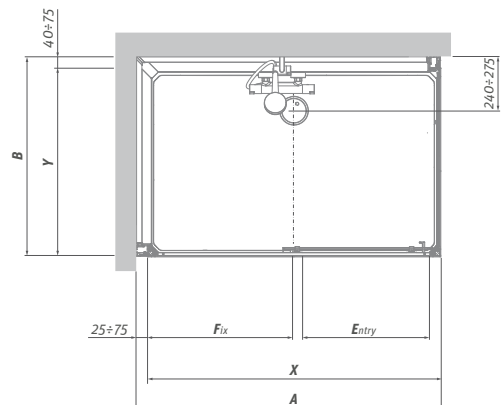

*Unterkannte Duschwanne bis Oberkannte Kopfbrause

Vinata® Spirit Eck ‚Niedrig‘

Technische Daten

Außenmaß Duschwanne [L x B]	erforderliche Raummaße Länge	erforderliche Raummaße Breite	ESG Rückwände weiß, ESG Schiebetür klar	ESG Rückwände weiß, ESG Schiebetür mit Flowdekor	ESG Rückwände anthrazit, ESG Schiebetür klar	ESG Rückwände anthrazit, ESG Schiebetür mit Flowdekor
			Materialnummer	Materialnummer	Materialnummer	Materialnummer
1160 x 677	1185 - 1235	717 - 752	1135008889	1135008891	1135008890	1135008892
1360 x 677	1385 - 1435	717 - 752	1135008901	1135008903	1135008902	1135008904
1560 x 677	1585 - 1635	717 - 752	1135008913	1135008915	1135008914	1135008916
1660 x 677	1685 - 1735	717 - 752	1135008925	1135008927	1135008926	1135008928
1160 x 777	1185 - 1235	817 - 852	1135008893	1135008895	1135008894	1135008896
1360 x 777	1385 - 1435	817 - 852	1135008905	1135008907	1135008906	1135008908
1560 x 777	1585 - 1635	817 - 852	1135008917	1135008919	1135008918	1135008920
1660 x 777	1685 - 1735	817 - 852	1135008929	1135008931	1135008930	1135008932
1160 x 877	1185 - 1235	917 - 952	1135008897	1135008899	1135008898	1135008900
1360 x 877	1385 - 1435	917 - 952	1135008909	1135008911	1135008910	1135008912
1560 x 877	1585 - 1635	917 - 952	1135008921	1135008923	1135008922	1135008924
1660 x 877	1685 - 1735	917 - 952	1135008933	1135008935	1135008934	1135008936

Außenmaß Duschwanne [L x B]	X	Y	E	F	A	B
1160 x 677	1160	677	445	475	1185 - 1235	717 - 752
1360 x 677	1360	677	545	675	1385 - 1435	717 - 752
1560 x 677	1560	677	645	875	1585 - 1635	717 - 752
1660 x 677	1660	677	695	975	1685 - 1735	717 - 752
1160 x 777	1160	777	445	475	1185 - 1235	817 - 852
1360 x 777	1360	777	545	675	1385 - 1435	817 - 852
1560 x 777	1560	777	645	875	1585 - 1635	817 - 852
1660 x 777	1660	777	695	975	1685 - 1735	817 - 852
1160 x 877	1160	877	445	475	1185 - 1235	917 - 952
1360 x 877	1360	877	545	675	1385 - 1435	917 - 952
1560 x 877	1560	877	645	875	1585 - 1635	917 - 952
1660 x 877	1660	877	695	975	1685 - 1735	917 - 952