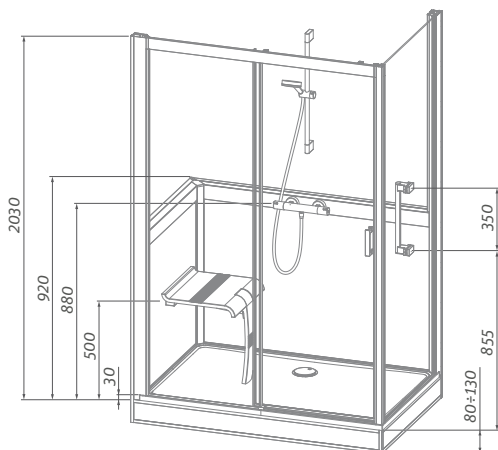

*Unterkante Duschwanne bis Oberkante Kopfbrause

Vinata® Comfort Eck ‚Niedrig‘

Technische Daten

Außenmaß Duschwanne [L x B]	erforderliche Raummaße Länge	erforderliche Raummaße Breite	ESG Rückwände weiß, ESG Schiebetür klar	ESG Rückwände weiß, ESG Schiebetür mit Flowdekor	ESG Rückwände anthrazit, ESG Schiebetür klar	ESG Rückwände anthrazit, ESG Schiebetür mit Flowdekor
			Materialnummer	Materialnummer	Materialnummer	Materialnummer
1160 x 677	1185 - 1235	717 - 752	1135008601	1135008603	1135008602	1135008604
1360 x 677	1385 - 1435	717 - 752	1135008613	1135008615	1135008614	1135008616
1560 x 677	1585 - 1635	717 - 752	1135008625	1135008627	1135008626	1135008628
1660 x 677	1685 - 1735	717 - 752	1135008637	1135008639	1135008638	1135008640
1160 x 777	1185 - 1235	817 - 852	1135008605	1135008607	1135008606	1135008608
1360 x 777	1385 - 1435	817 - 852	1135008617	1135008619	1135008618	1135008620
1560 x 777	1585 - 1635	817 - 852	1135008629	1135008631	1135008630	1135008632
1660 x 777	1685 - 1735	817 - 852	1135008641	1135008643	1135008642	1135008644
1160 x 877	1185 - 1235	917 - 952	1135008609	1135008611	1135008610	1135008612
1360 x 877	1385 - 1435	917 - 952	1135008621	1135008623	1135008622	1135008624
1560 x 877	1585 - 1635	917 - 952	1135008633	1135008635	1135008634	1135008636
1660 x 877	1685 - 1735	917 - 952	1135008645	1135008647	1135008646	1135008648

Außenmaß Duschwanne [L x B]	X	Y	E	F	A	B
1160 x 677	1160	677	445	475	1185 - 1235	717 - 752
1360 x 677	1360	677	545	675	1385 - 1435	717 - 752
1560 x 677	1560	677	645	875	1585 - 1635	717 - 752
1660 x 677	1660	677	695	975	1685 - 1735	717 - 752
1160 x 777	1160	777	445	475	1185 - 1235	817 - 852
1360 x 777	1360	777	545	675	1385 - 1435	817 - 852
1560 x 777	1560	777	645	875	1585 - 1635	817 - 852
1660 x 777	1660	777	695	975	1685 - 1735	817 - 852
1160 x 877	1160	877	445	475	1185 - 1235	917 - 952
1360 x 877	1360	877	545	675	1385 - 1435	917 - 952
1560 x 877	1560	877	645	875	1585 - 1635	917 - 952
1660 x 877	1660	877	695	975	1685 - 1735	917 - 952