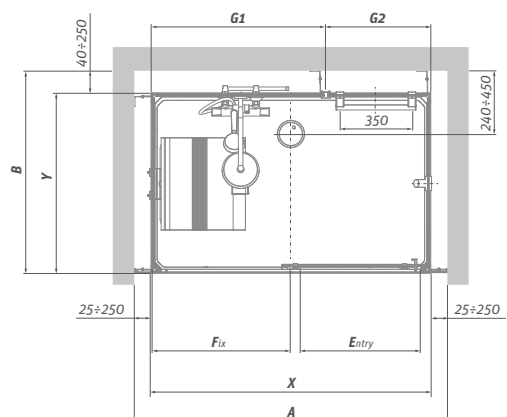

Außenmaß Duschwanne [L x B]	X	Y	E	F	G1	G2	A	B
1160 x 677	1160	677	445	475	1160	-	1210 - 1660	717 - 927
1360 x 677	1360	677	545	675	850	510	1410 - 1860	717 - 927
1560 x 677	1560	677	645	875	850	710	1610 - 2060	717 - 927
1660 x 677	1660	677	695	975	850	810	1710 - 2160	717 - 927
1160 x 777	1160	777	445	475	1160	-	1210 - 1660	817 - 1027
1360 x 777	1360	777	545	675	850	510	1410 - 1860	817 - 1027
1560 x 777	1560	777	645	875	850	710	1610 - 2060	817 - 1027
1660 x 777	1660	777	695	975	850	810	1710 - 2160	817 - 1027
1160 x 877	1160	877	445	475	1160	-	1210 - 1660	917 - 1127
1360 x 877	1360	877	545	675	850	510	1410 - 1860	917 - 1127
1560 x 877	1560	877	645	875	850	710	1610 - 2060	917 - 1127
1660 x 877	1660	877	695	975	850	810	1710 - 2160	917 - 1127

*Unterkante Duschwanne bis Oberkante Kopfbrause