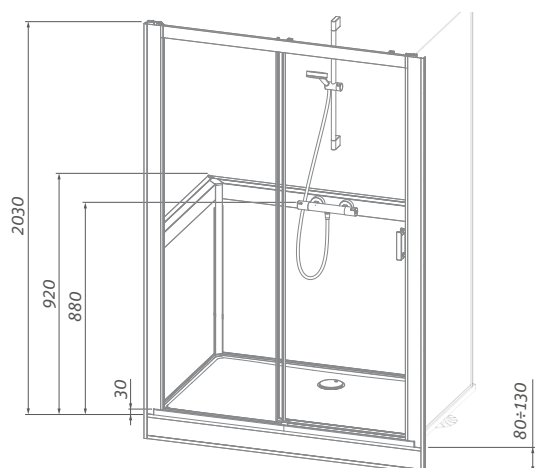

Außenmaß Duschwanne [L x B]	X	Y	E	F	A	B
1160 x 677	1160	677	445	475	1210 - 1485	717 - 752
1360 x 677	1360	677	545	675	1410 - 1685	717 - 752
1560 x 677	1560	677	645	875	1610 - 1885	717 - 752
1660 x 677	1660	677	695	975	1710 - 1985	717 - 752
1160 x 777	1160	777	445	475	1210 - 1485	817 - 852
1360 x 777	1360	777	545	675	1410 - 1685	817 - 852
1560 x 777	1560	777	645	875	1610 - 1885	817 - 852
1660 x 777	1660	777	695	975	1710 - 1985	817 - 852
1160 x 877	1160	877	445	475	1210 - 1485	917 - 952
1360 x 877	1360	877	545	675	1410 - 1685	917 - 952
1560 x 877	1560	877	645	875	1610 - 1885	917 - 952
1660 x 877	1660	877	695	975	1710 - 1985	917 - 952