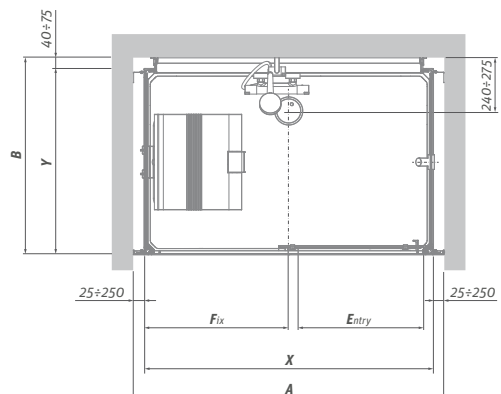

Außenmaß Duschwanne [L x B]	X	Y	E	F	A	B
1160 x 677	1160	677	445	475	1210 - 1660	717 - 752
1360 x 677	1360	677	545	675	1410 - 1860	717 - 752
1560 x 677	1560	677	645	875	1610 - 2060	717 - 752
1660 x 677	1660	677	695	975	1710 - 2160	717 - 752
1160 x 777	1160	777	445	475	1210 - 1660	817 - 852
1360 x 777	1360	777	545	675	1410 - 1860	817 - 852
1560 x 777	1560	777	645	875	1610 - 2060	817 - 852
1660 x 777	1660	777	695	975	1710 - 2160	817 - 852
1160 x 877	1160	877	445	475	1210 - 1660	917 - 952
1360 x 877	1360	877	545	675	1410 - 1860	917 - 952
1560 x 877	1560	877	645	875	1610 - 2060	917 - 952
1660 x 877	1660	877	695	975	1710 - 2160	917 - 952