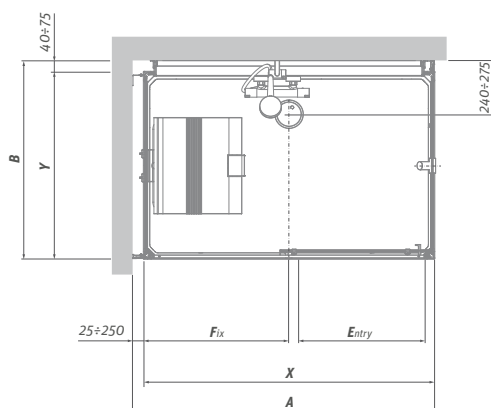

Außenmaß Duschwanne [L x B]	X	Y	E	F	A	B
1160 x 677	1160	677	445	475	1185 - 1410	717 - 752
1360 x 677	1360	677	545	675	1385 - 1610	717 - 752
1560 x 677	1560	677	645	875	1585 - 1810	717 - 752
1660 x 677	1660	677	695	975	1685 - 1910	717 - 752
1160 x 777	1160	777	445	475	1185 - 1410	817 - 852
1360 x 777	1360	777	545	675	1385 - 1610	817 - 852
1560 x 777	1560	777	645	875	1585 - 1810	817 - 852
1660 x 777	1660	777	695	975	1685 - 1910	817 - 852
1160 x 877	1160	877	445	475	1185 - 1410	917 - 952
1360 x 877	1360	877	545	675	1385 - 1610	917 - 952
1560 x 877	1560	877	645	875	1585 - 1810	917 - 952
1660 x 877	1660	877	695	975	1685 - 1910	917 - 952