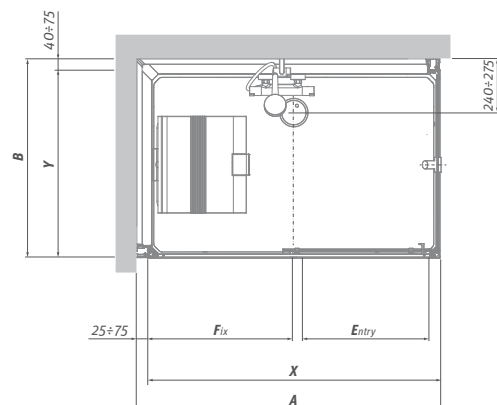

*Unterkante Duschwanne bis Oberkante Kopfbrause

Vinata® Comfort Eck ‚Niedrig‘

Technische Daten

Außenmaß Duschwanne [L x B]	erforderliche Raummaße Länge	erforderliche Raummaße Breite	ESG Rückwände weiß, ESG Schiebetür klar	ESG Rückwände weiß, ESG Schiebetür mit Flowdekor	ESG Rückwände anthrazit, ESG Schiebetür klar	ESG Rückwände anthrazit, ESG Schiebetür mit Flowdekor
			Materialnummer	Materialnummer	Materialnummer	Materialnummer
1160 x 677	1185 - 1235	717 - 752	1135008601	1135008603	1135008602	1135008604
1360 x 677	1385 - 1435	717 - 752	1135008613	1135008615	1135008614	1135008616
1560 x 677	1585 - 1635	717 - 752	1135008625	1135008627	1135008626	1135008628
1660 x 677	1685 - 1735	717 - 752	1135008637	1135008639	1135008638	1135008640
1160 x 777	1185 - 1235	817 - 852	1135008605	1135008607	1135008606	1135008608
1360 x 777	1385 - 1435	817 - 852	1135008617	1135008619	1135008618	1135008620
1560 x 777	1585 - 1635	817 - 852	1135008629	1135008631	1135008630	1135008632
1660 x 777	1685 - 1735	817 - 852	1135008641	1135008643	1135008642	1135008644
1160 x 877	1185 - 1235	917 - 952	1135008609	1135008611	1135008610	1135008612
1360 x 877	1385 - 1435	917 - 952	1135008621	1135008623	1135008622	1135008624
1560 x 877	1585 - 1635	917 - 952	1135008633	1135008635	1135008634	1135008636
1660 x 877	1685 - 1735	917 - 952	1135008645	1135008647	1135008646	1135008648

Außenmaß Duschwanne [L x B]	X	Y	E	F	A	B
1160 x 677	1160	677	445	475	1185 - 1235	717 - 752
1360 x 677	1360	677	545	675	1385 - 1435	717 - 752
1560 x 677	1560	677	645	875	1585 - 1635	717 - 752
1660 x 677	1660	677	695	975	1685 - 1735	717 - 752
1160 x 777	1160	777	445	475	1185 - 1235	817 - 852
1360 x 777	1360	777	545	675	1385 - 1435	817 - 852
1560 x 777	1560	777	645	875	1585 - 1635	817 - 852
1660 x 777	1660	777	695	975	1685 - 1735	817 - 852
1160 x 877	1160	877	445	475	1185 - 1235	917 - 952
1360 x 877	1360	877	545	675	1385 - 1435	917 - 952
1560 x 877	1560	877	645	875	1585 - 1635	917 - 952
1660 x 877	1660	877	695	975	1685 - 1735	917 - 952