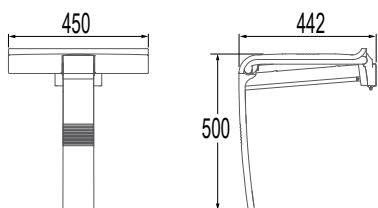

Vinata® Comfort

Technische Daten

Roth Duschklapsitz Vinata® Comfort

Maße	Farbe	Materialnummer
442 x 450 x 500	weiß	1135009092
442 x 450 x 500	anthrazit	1135009093