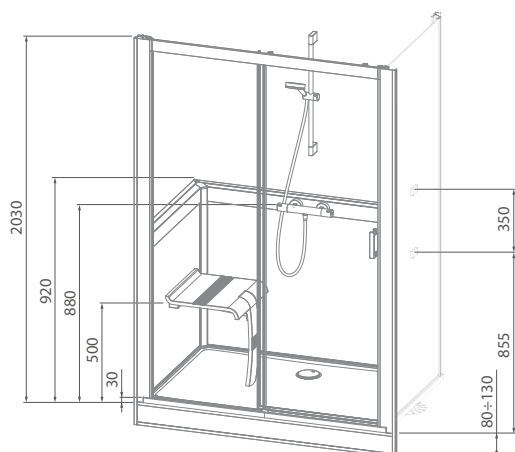

Außenmaß Duschwanne [L x B]	X	Y	E	F	A	B
1160 x 677	1160	677	445	475	1210 - 1485	717 - 752
1360 x 677	1360	677	545	675	1410 - 1685	717 - 752
1560 x 677	1560	677	645	875	1610 - 1885	717 - 752
1660 x 677	1660	677	695	975	1710 - 1985	717 - 752
1160 x 777	1160	777	445	475	1210 - 1485	817 - 852
1360 x 777	1360	777	545	675	1410 - 1685	817 - 852
1560 x 777	1560	777	645	875	1610 - 1885	817 - 852
1660 x 777	1660	777	695	975	1710 - 1985	817 - 852
1160 x 877	1160	877	445	475	1210 - 1485	917 - 952
1360 x 877	1360	877	545	675	1410 - 1685	917 - 952
1560 x 877	1560	877	645	875	1610 - 1885	917 - 952
1660 x 877	1660	877	695	975	1710 - 1985	917 - 952