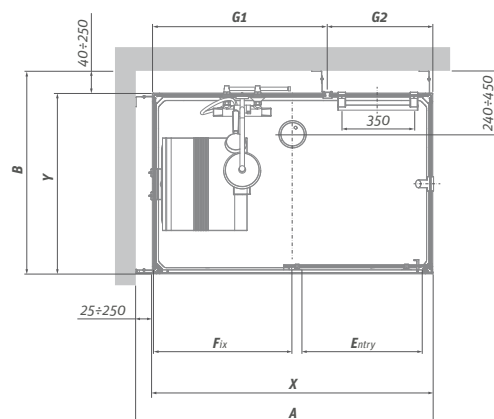

Außenmaß Duschwanne [L x B]	X	Y	E	F	G1	G2	A	B
1160 x 677	1160	677	445	475	1160	-	1185 - 1410	717 - 927
1360 x 677	1360	677	545	675	850	510	1385 - 1610	717 - 927
1560 x 677	1560	677	645	875	850	710	1585 - 1810	717 - 927
1660 x 677	1660	677	695	975	850	810	1685 - 1910	717 - 927
1160 x 777	1160	777	445	475	1160	-	1185 - 1410	817 - 1027
1360 x 777	1360	777	545	675	850	510	1385 - 1610	817 - 1027
1560 x 777	1560	777	645	875	850	710	1585 - 1810	817 - 1027
1660 x 777	1660	777	695	975	850	810	1685 - 1910	817 - 1027
1160 x 877	1160	877	445	475	1160	-	1185 - 1410	917 - 1127
1360 x 877	1360	877	545	675	850	510	1385 - 1610	917 - 1127
1560 x 877	1560	877	645	875	850	710	1585 - 1810	917 - 1127
1660 x 877	1660	877	695	975	850	810	1685 - 1910	917 - 1127