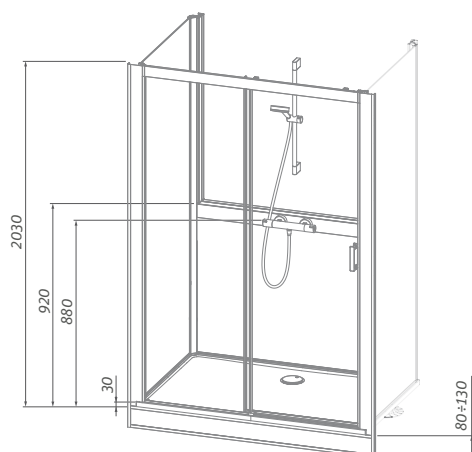

Außenmaß Duschwanne [L x B]	X	Y	E	F	A	B
1160 x 677	1160	677	445	475	1210 - 1660	717 - 752
1360 x 677	1360	677	545	675	1410 - 1860	717 - 752
1560 x 677	1560	677	645	875	1610 - 2060	717 - 752
1660 x 677	1660	677	695	975	1710 - 2160	717 - 752
1160 x 777	1160	777	445	475	1210 - 1660	817 - 852
1360 x 777	1360	777	545	675	1410 - 1860	817 - 852
1560 x 777	1560	777	645	875	1610 - 2060	817 - 852
1660 x 777	1660	777	695	975	1710 - 2160	817 - 852
1160 x 877	1160	877	445	475	1210 - 1660	917 - 952
1360 x 877	1360	877	545	675	1410 - 1860	917 - 952
1560 x 877	1560	877	645	875	1610 - 2060	917 - 952
1660 x 877	1660	877	695	975	1710 - 2160	917 - 952