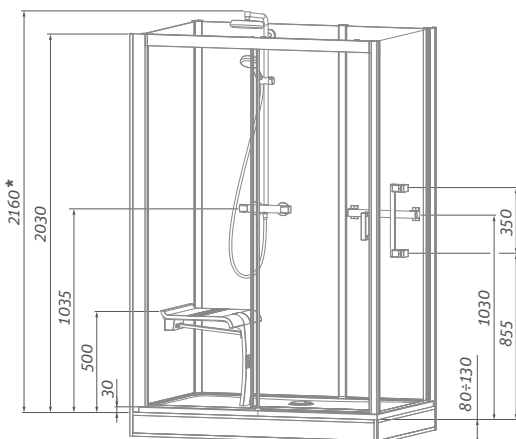

Außenmaß Duschwanne [L x B]	X	Y	E	F	G1	G2	A	B
1160 x 677	1160	677	445	475	1160	-	1185 - 1410	717 - 927
1360 x 677	1360	677	545	675	850	510	1385 - 1610	717 - 927
1560 x 677	1560	677	645	875	850	710	1585 - 1810	717 - 927
1660 x 677	1660	677	695	975	850	810	1685 - 1910	717 - 927
1160 x 777	1160	777	445	475	1160	-	1185 - 1410	817 - 1027
1360 x 777	1360	777	545	675	850	510	1385 - 1610	817 - 1027
1560 x 777	1560	777	645	875	850	710	1585 - 1810	817 - 1027
1660 x 777	1660	777	695	975	850	810	1685 - 1910	817 - 1027
1160 x 877	1160	877	445	475	1160	-	1185 - 1410	917 - 1127
1360 x 877	1360	877	545	675	850	510	1385 - 1610	917 - 1127
1560 x 877	1560	877	645	875	850	710	1585 - 1810	917 - 1127
1660 x 877	1660	877	695	975	850	810	1685 - 1910	917 - 1127