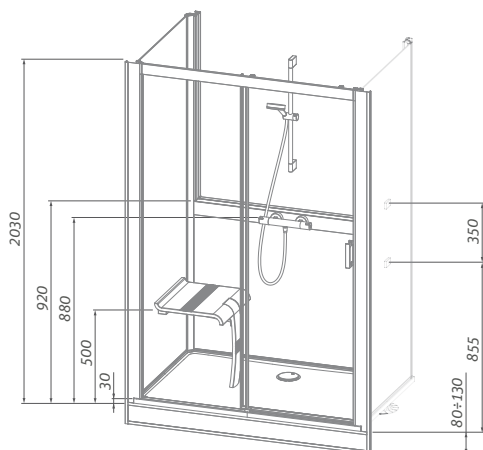

Außenmaß Duschwanne [L x B]	X	Y	E	F	A	B
1160 x 677	1160	677	445	475	1210 - 1660	717 - 752
1360 x 677	1360	677	545	675	1410 - 1860	717 - 752
1560 x 677	1560	677	645	875	1610 - 2060	717 - 752
1660 x 677	1660	677	695	975	1710 - 2160	717 - 752
1160 x 777	1160	777	445	475	1210 - 1660	817 - 852
1360 x 777	1360	777	545	675	1410 - 1860	817 - 852
1560 x 777	1560	777	645	875	1610 - 2060	817 - 852
1660 x 777	1660	777	695	975	1710 - 2160	817 - 852
1160 x 877	1160	877	445	475	1210 - 1660	917 - 952
1360 x 877	1360	877	545	675	1410 - 1860	917 - 952
1560 x 877	1560	877	645	875	1610 - 2060	917 - 952
1660 x 877	1660	877	695	975	1710 - 2160	917 - 952