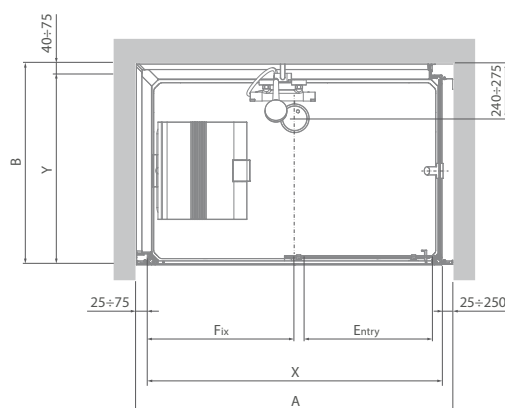

Außenmaß Duschwanne [L x B]	X	Y	E	F	A	B
1160 x 677	1160	677	445	475	1210 - 1485	717 - 752
1360 x 677	1360	677	545	675	1410 - 1685	717 - 752
1560 x 677	1560	677	645	875	1610 - 1885	717 - 752
1660 x 677	1660	677	695	975	1710 - 1985	717 - 752
1160 x 777	1160	777	445	475	1210 - 1485	817 - 852
1360 x 777	1360	777	545	675	1410 - 1685	817 - 852
1560 x 777	1560	777	645	875	1610 - 1885	817 - 852
1660 x 777	1660	777	695	975	1710 - 1985	817 - 852
1160 x 877	1160	877	445	475	1210 - 1485	917 - 952
1360 x 877	1360	877	545	675	1410 - 1685	917 - 952
1560 x 877	1560	877	645	875	1610 - 1885	917 - 952
1660 x 877	1660	877	695	975	1710 - 1985	917 - 952