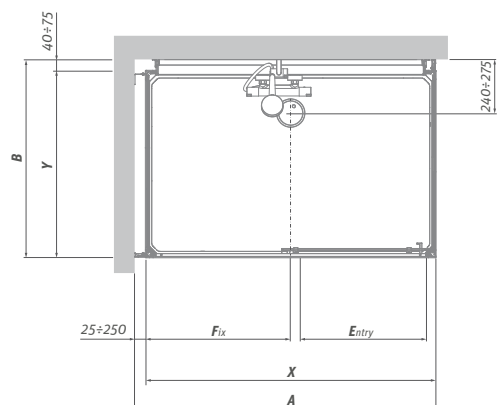

Außenmaß Duschwanne [L x B]	X	Y	E	F	A	B
1160 x 677	1160	677	445	475	1185 - 1410	717 - 752
1360 x 677	1360	677	545	675	1385 - 1610	717 - 752
1560 x 677	1560	677	645	875	1585 - 1810	717 - 752
1660 x 677	1660	677	695	975	1685 - 1910	717 - 752
1160 x 777	1160	777	445	475	1185 - 1410	817 - 852
1360 x 777	1360	777	545	675	1385 - 1610	817 - 852
1560 x 777	1560	777	645	875	1585 - 1810	817 - 852
1660 x 777	1660	777	695	975	1685 - 1910	817 - 852
1160 x 877	1160	877	445	475	1185 - 1410	917 - 952
1360 x 877	1360	877	545	675	1385 - 1610	917 - 952
1560 x 877	1560	877	645	875	1585 - 1810	917 - 952
1660 x 877	1660	877	695	975	1685 - 1910	917 - 952