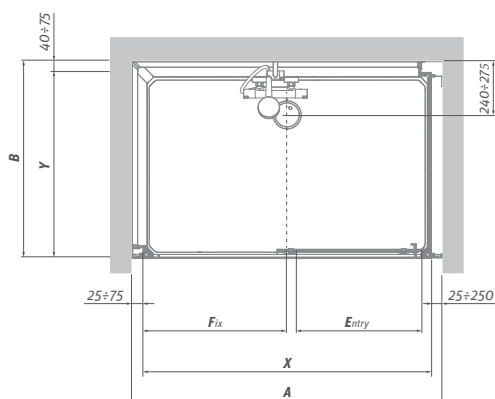

Außenmaß Duschwanne [L x B]	X	Y	E	F	A	B
1160 x 677	1160	677	445	475	1210 - 1485	717 - 752
1360 x 677	1360	677	545	675	1410 - 1685	717 - 752
1560 x 677	1560	677	645	875	1610 - 1885	717 - 752
1660 x 677	1660	677	695	975	1710 - 1985	717 - 752
1160 x 777	1160	777	445	475	1210 - 1485	817 - 852
1360 x 777	1360	777	545	675	1410 - 1685	817 - 852
1560 x 777	1560	777	645	875	1610 - 1885	817 - 852
1660 x 777	1660	777	695	975	1710 - 1985	817 - 852
1160 x 877	1160	877	445	475	1210 - 1485	917 - 952
1360 x 877	1360	877	545	675	1410 - 1685	917 - 952
1560 x 877	1560	877	645	875	1610 - 1885	917 - 952
1660 x 877	1660	877	695	975	1710 - 1985	917 - 952